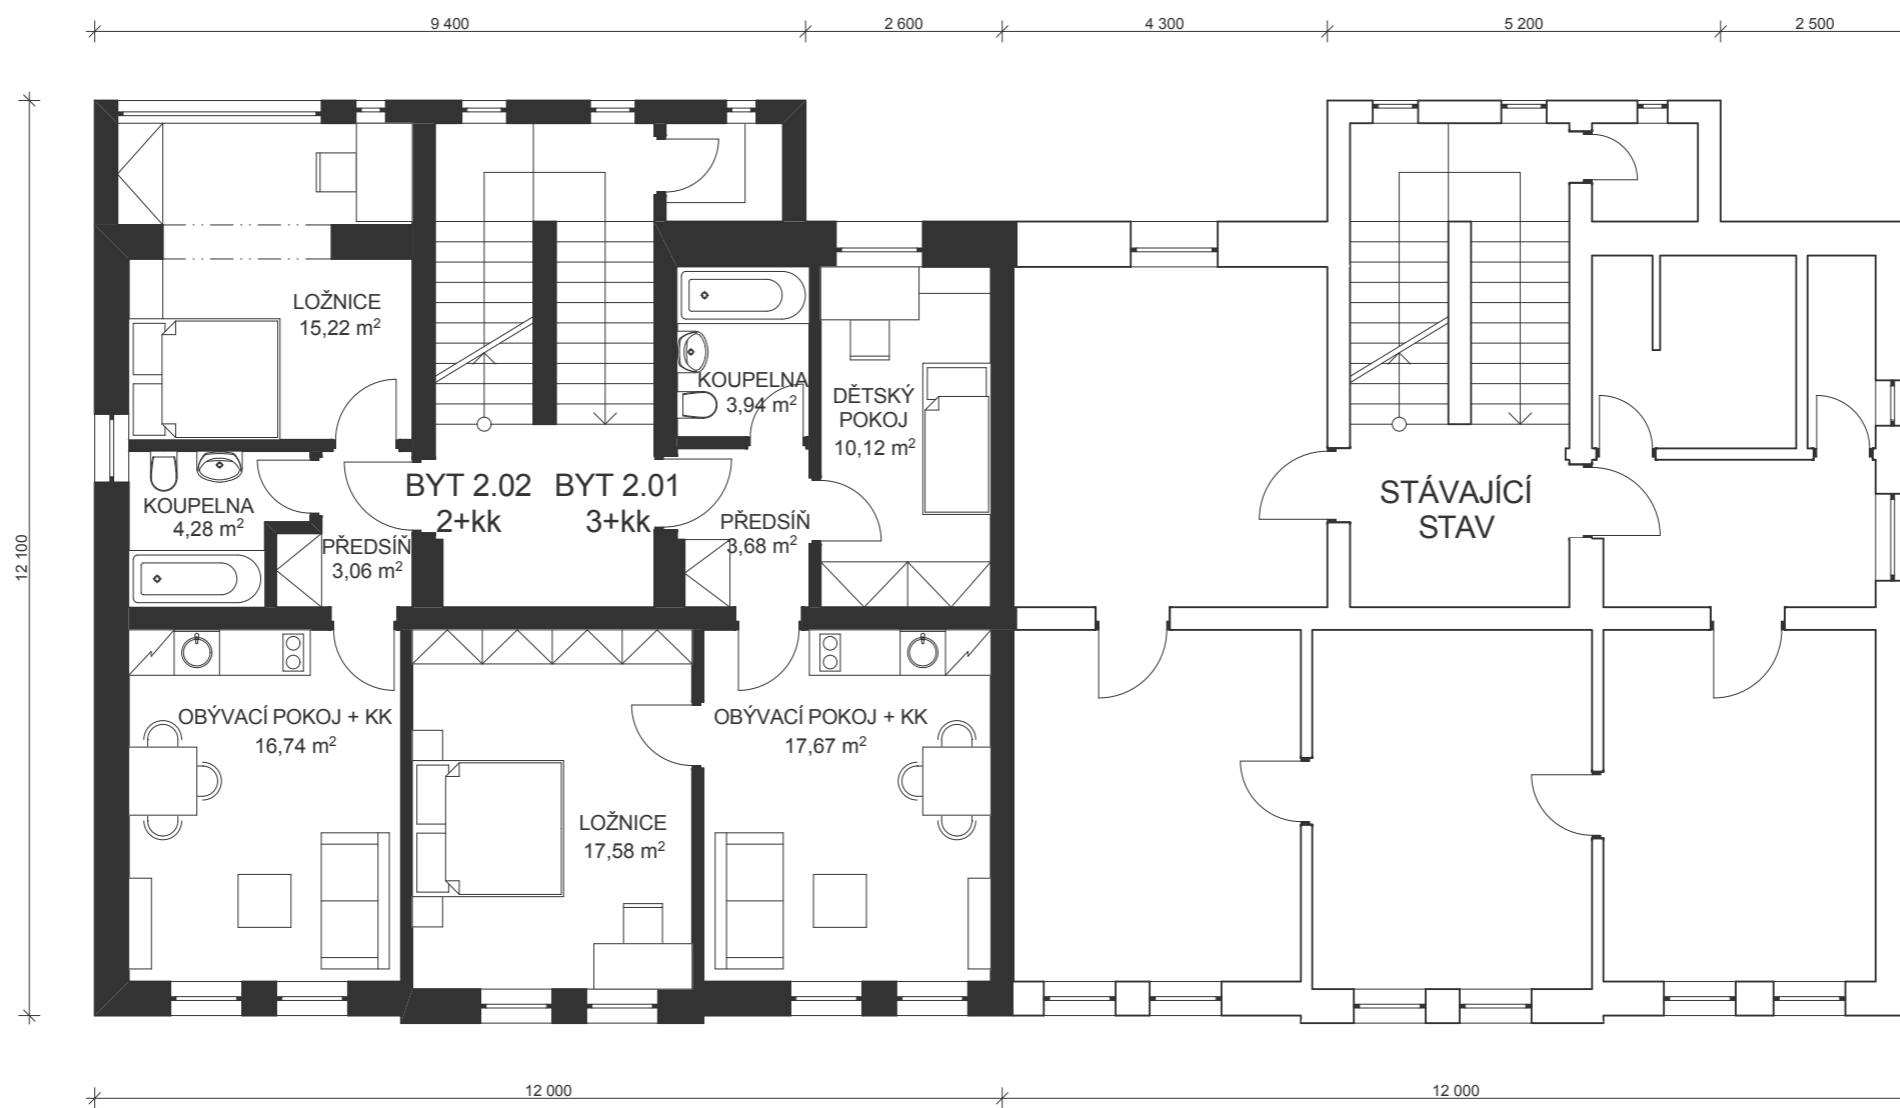

Zázemí

Inspirace

Recepce

Inspirace

Strop a závěsy

NÁVRH

Pohled boční

Perspektiva Recepce

LAŤOVÁ STĚNA

SVĚTLA

DVEŘE

PODLAHA

LÁTKA STROP

RECEPCE

VÁZA

ŽÁROVKY

Perspektiva Tělocvična

LAŤOVÁ STĚNA

SVĚTLA

DVEŘE

PODLAHA

LÁTKA STROP

ZEMITÉ BARVY STĚN

VÁZA