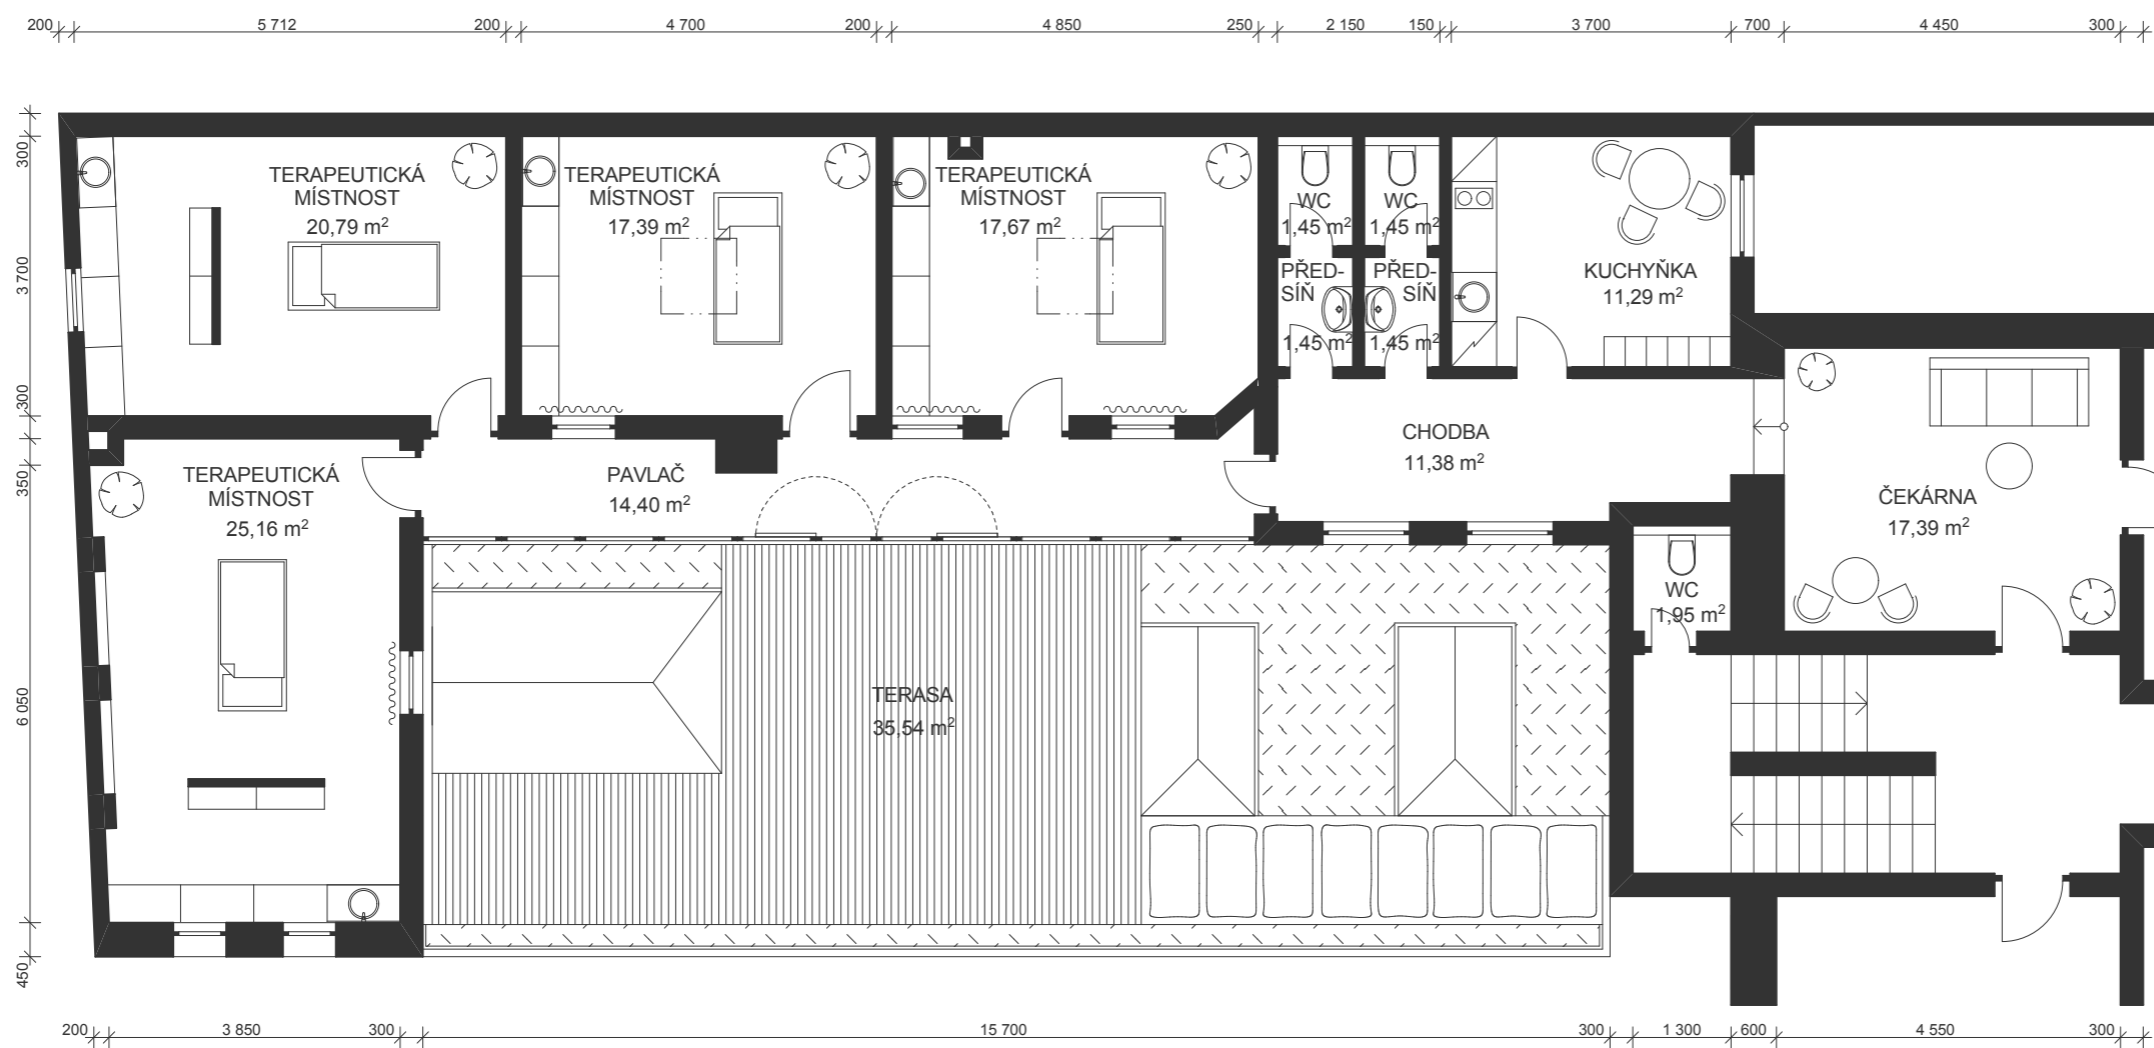

Zázemí

Inspirace

Recepce

Inspirace

Strop a závěsy

NÁVRH

Pohled boční

Perspektiva Recepce

LAŤOVÁ STĚNA

SVĚTLA

DVEŘE

PODLAHA

LÁTKA STROP

RECEPCE

VÁZA

ŽÁROVKY

Perspektiva Tělocvična

LAŤOVÁ STĚNA

SVĚTLA

DVEŘE

PODLAHA

LÁTKA STROP

ZEMITÉ BARVY STĚN

VÁZA