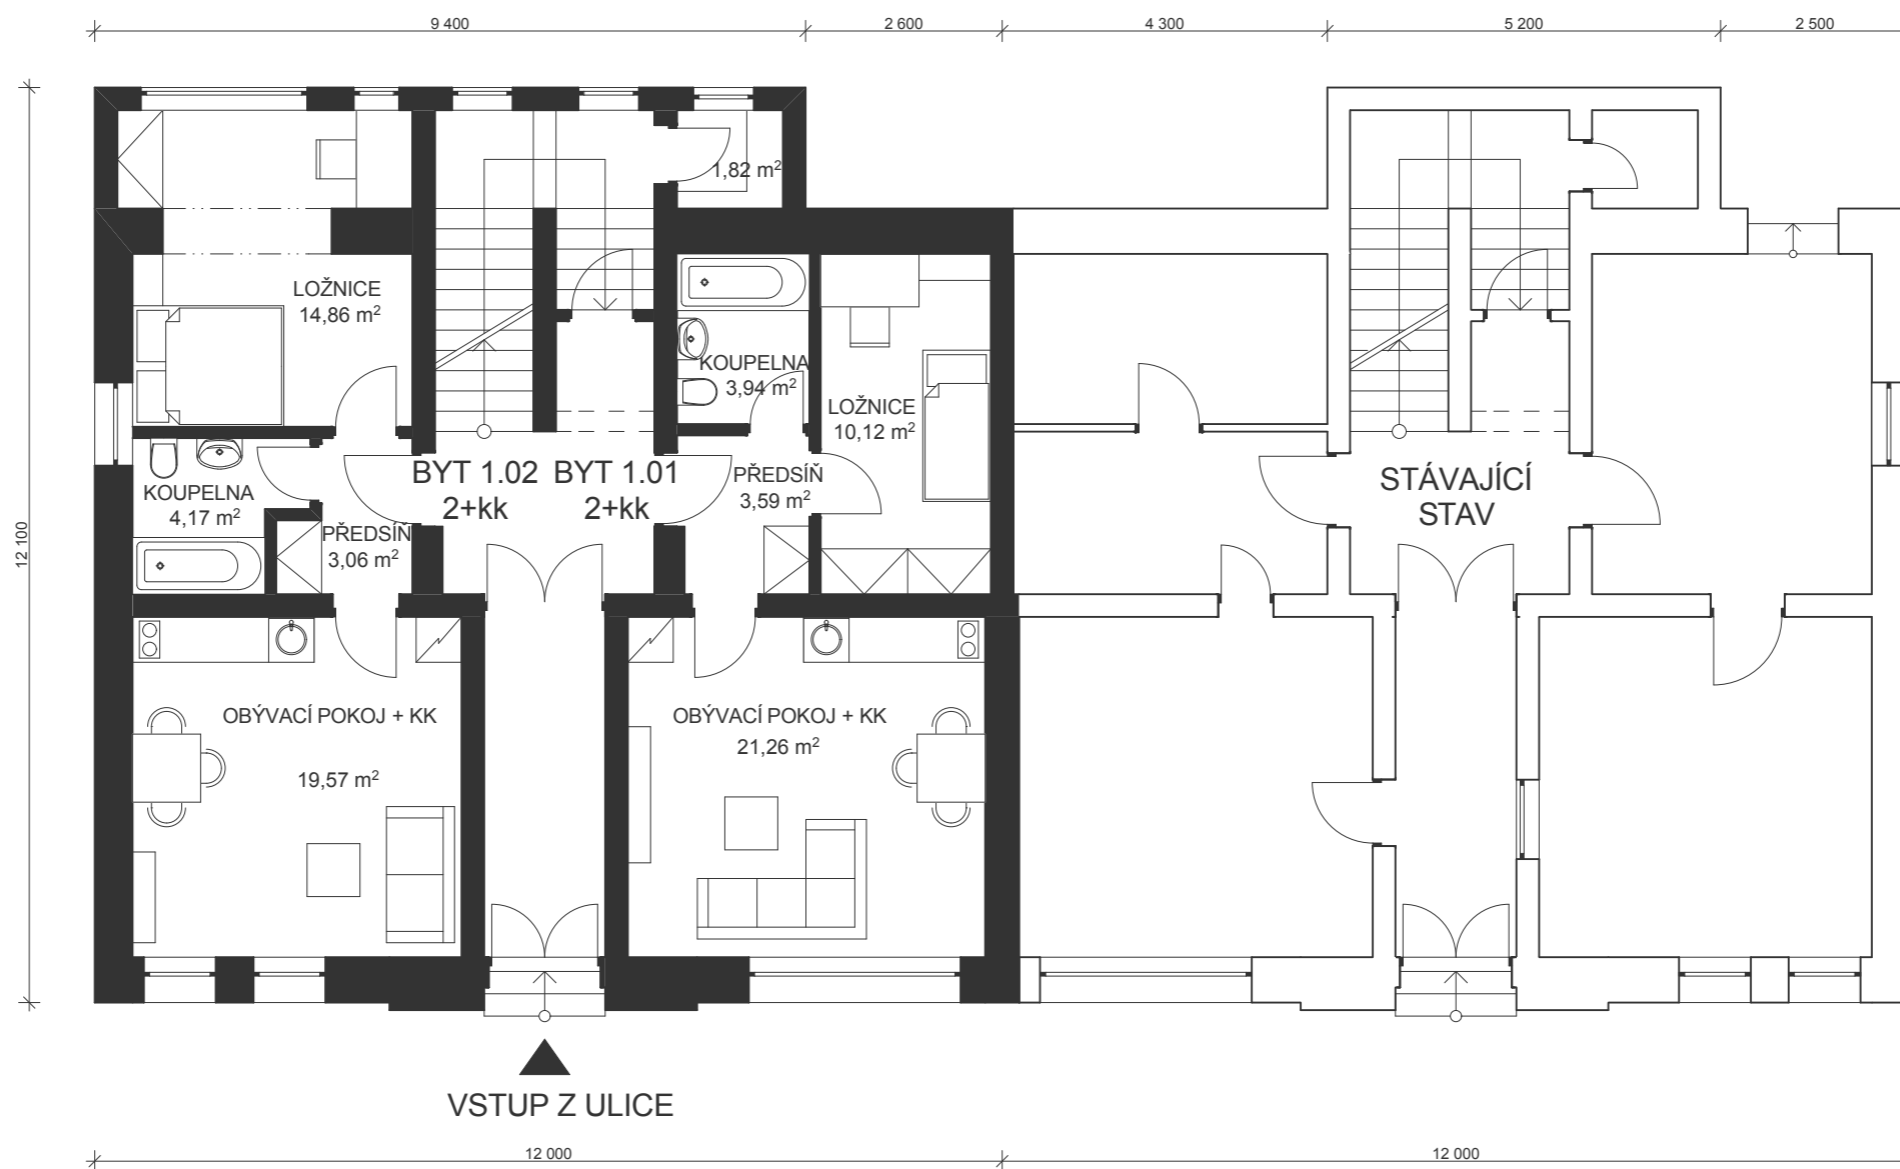

Zázemí

Inspirace

Recepce

Inspirace

Strop a závěsy

NÁVRH

Pohled boční

Perspektiva Recepce

LAŤOVÁ STĚNA

SVĚTLA

DVEŘE

PODLAHA

LÁTKA STROP

RECEPCE

VÁZA

ŽÁROVKY

Perspektiva Tělocvična

LAŤOVÁ STĚNA

SVĚTLA

DVEŘE

PODLAHA

LÁTKA STROP

ZEMITÉ BARVY STĚN

VÁZA