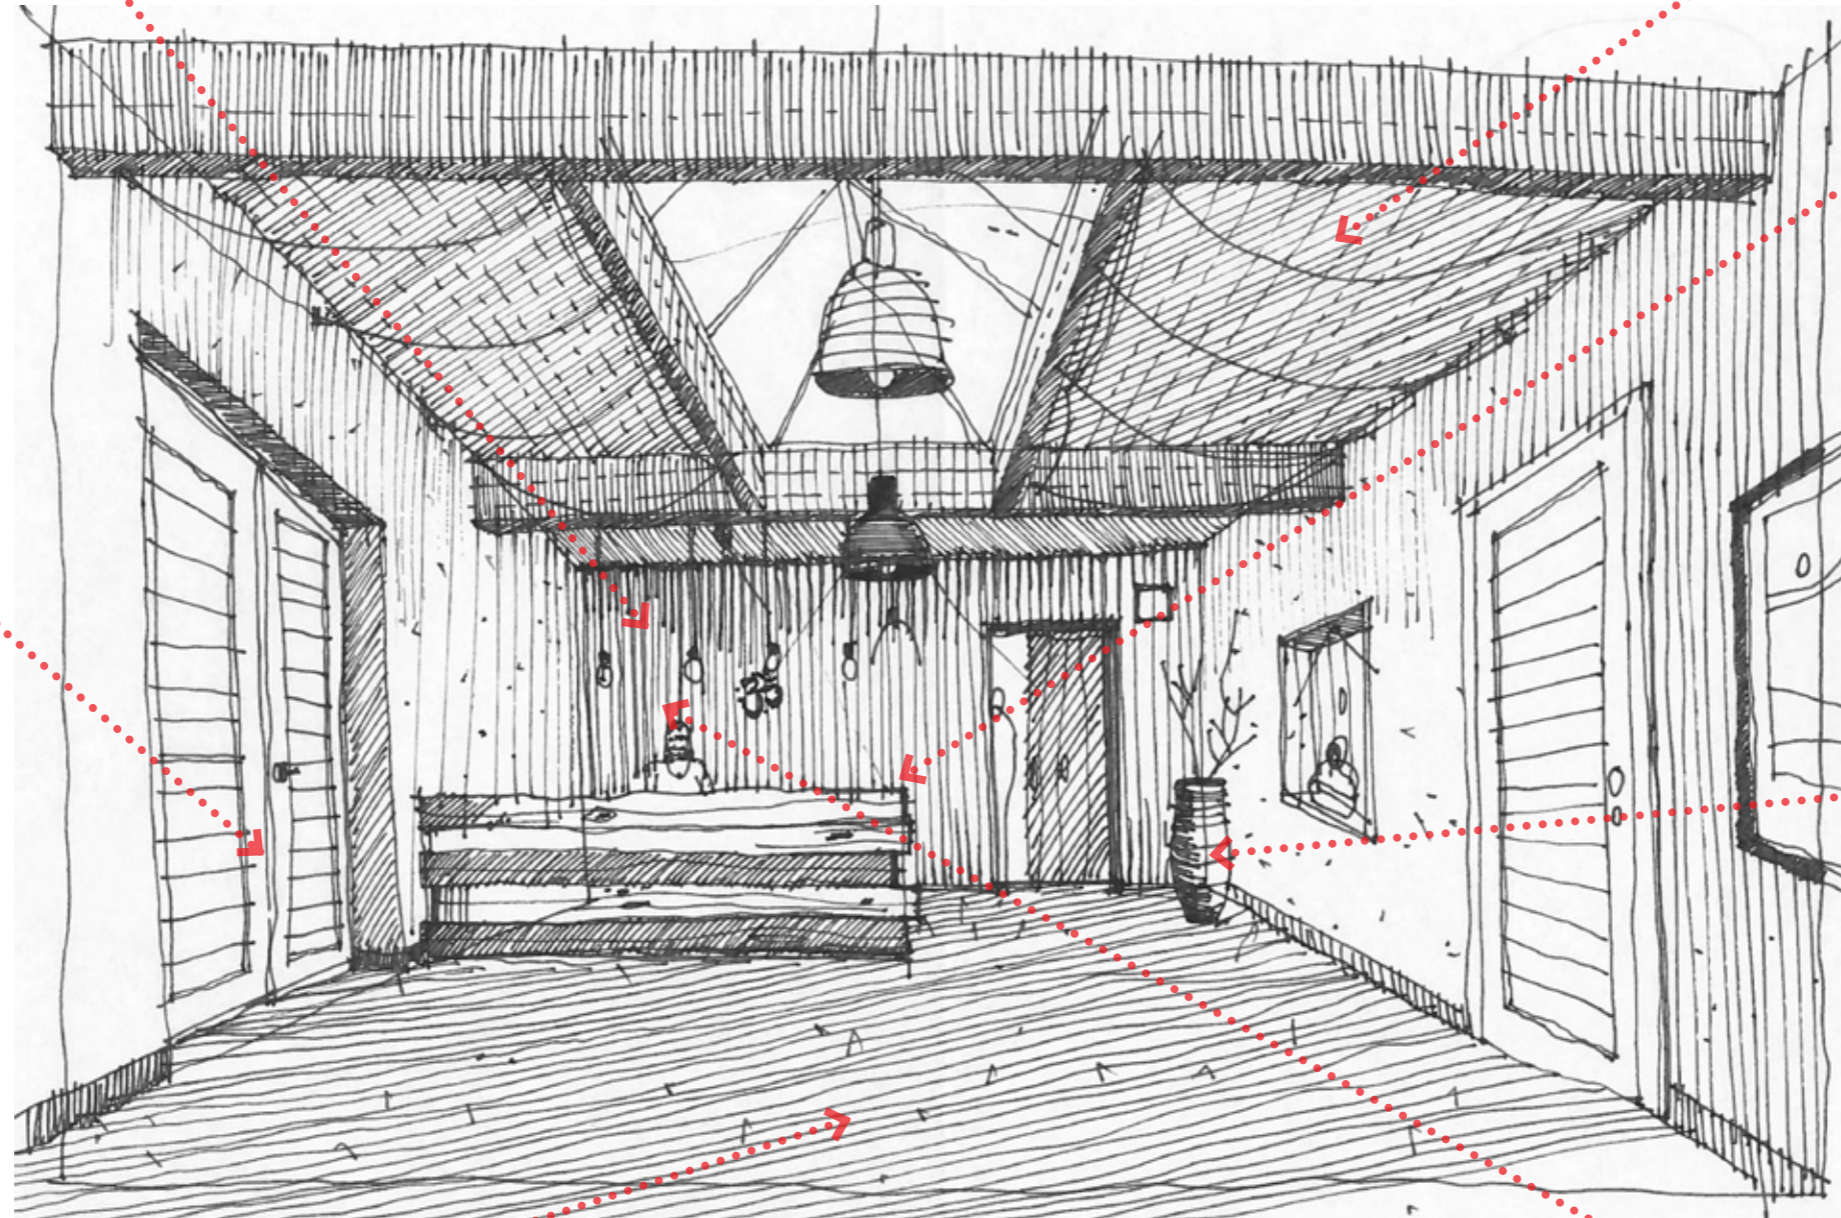

Zázemí

Inspirace

Recepce

Inspirace

Strop a závěsy

NÁVRH

Pohled boční

Perspektiva Recepce

LAŤOVÁ STĚNA

SVĚTLA

DVEŘE

PODLAHA

LÁTKA STROP

RECEPCE

VÁZA

ŽÁROVKY

Perspektiva Tělocvična

LAŤOVÁ STĚNA

SVĚTLA

DVEŘE

PODLAHA

LÁTKA STROP

ZEMITÉ BARVY STĚN

VÁZA