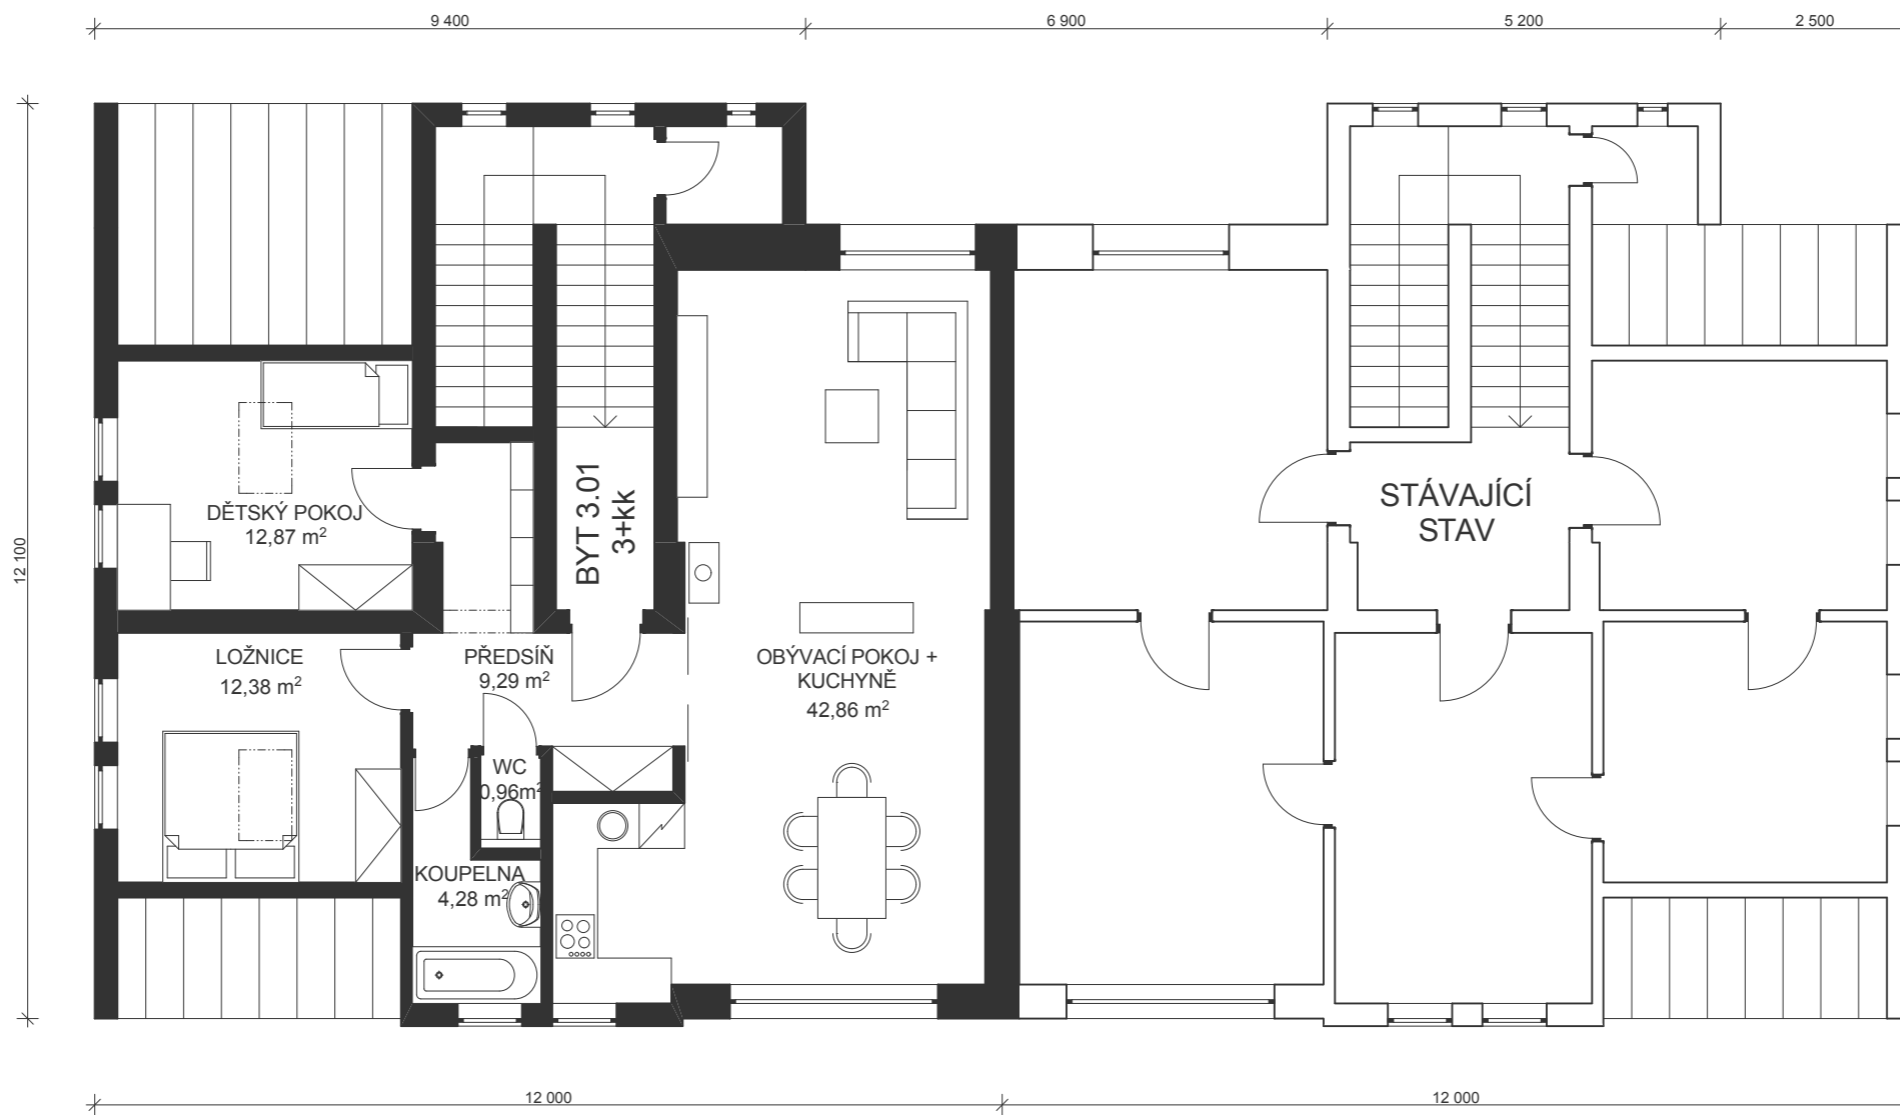

Zázemí

Inspirace

Recepce

Inspirace

Strop a závěsy

NÁVRH

Pohled boční

Perspektiva Recepce

LAŤOVÁ STĚNA

SVĚTLA

DVEŘE

PODLAHA

LÁTKA STROP

RECEPCE

VÁZA

ŽÁROVKY

Perspektiva Tělocvična

LAŤOVÁ STĚNA

SVĚTLA

DVEŘE

PODLAHA

LÁTKA STROP

ZEMITÉ BARVY STĚN

VÁZA