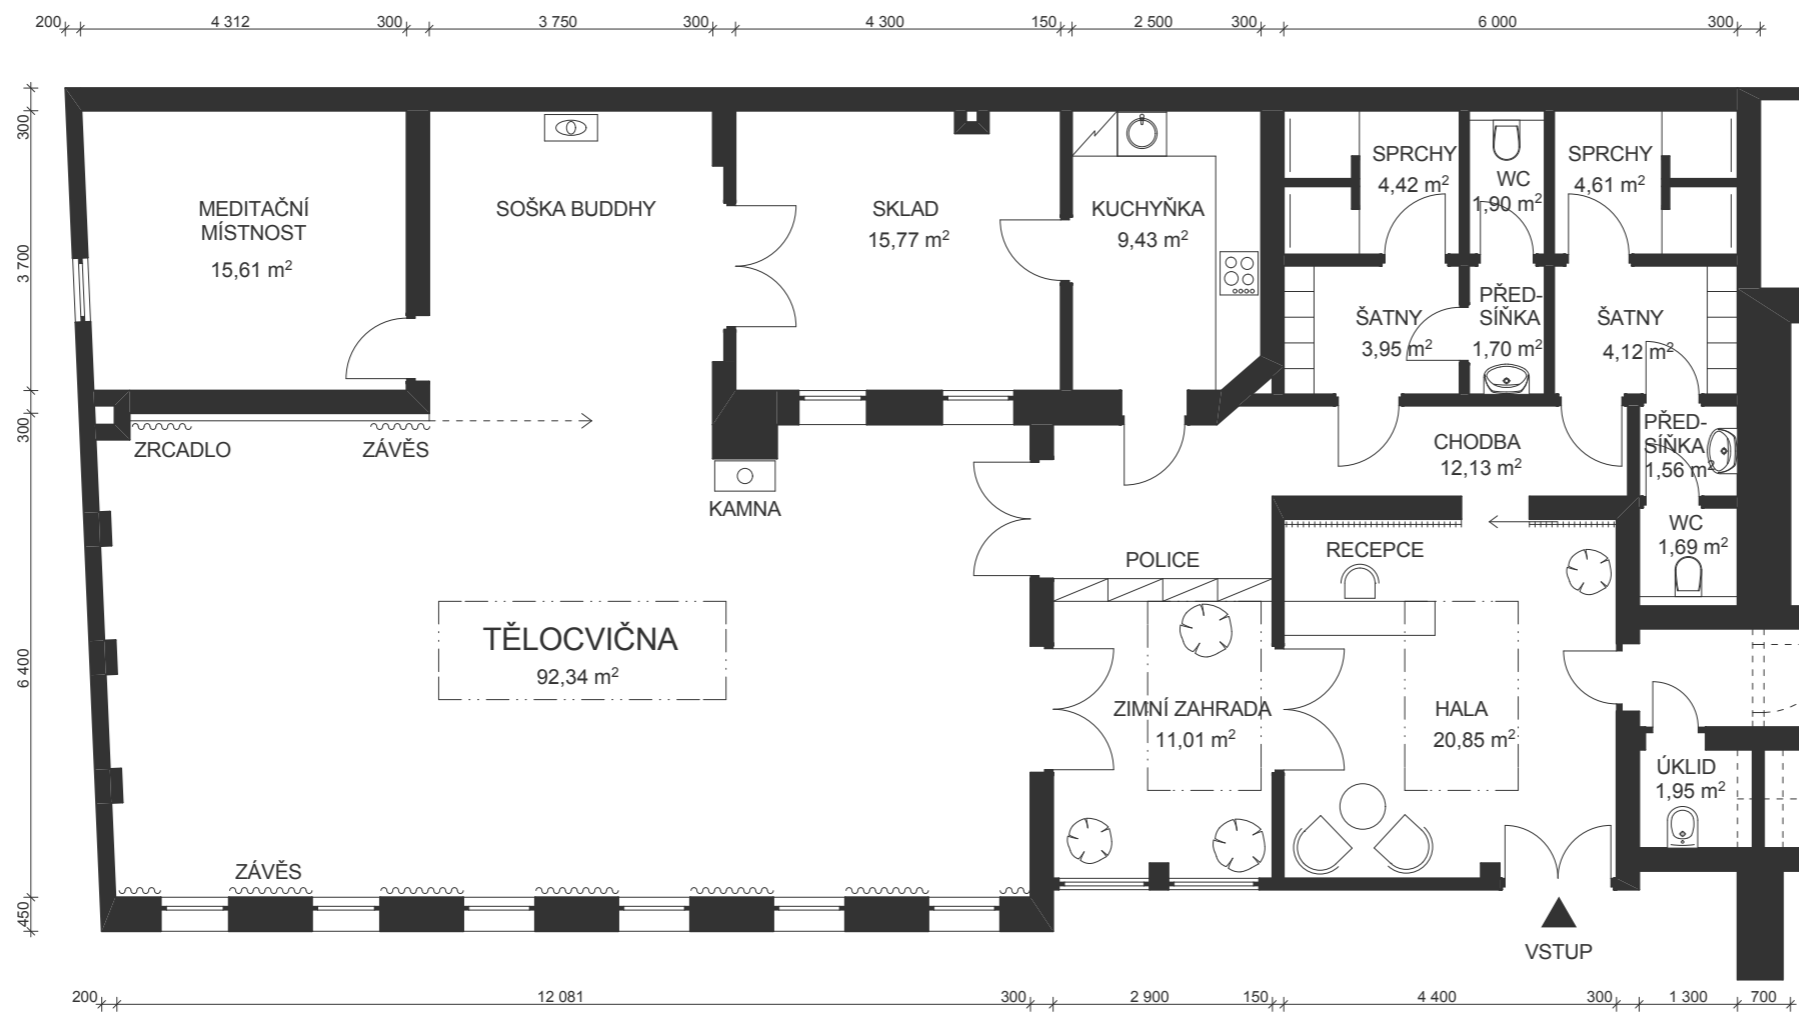

Zázemí

Inspirace

Recepce

Inspirace

Strop a závěsy

NÁVRH

Pohled boční

Perspektiva Recepce

LAŤOVÁ STĚNA

SVĚTLA

DVEŘE

PODLAHA

LÁTKA STROP

RECEPCE

VÁZA

ŽÁROVKY

Perspektiva Tělocvična

LAŤOVÁ STĚNA

SVĚTLA

DVEŘE

PODLAHA

LÁTKA STROP

ZEMITÉ BARVY STĚN

VÁZA